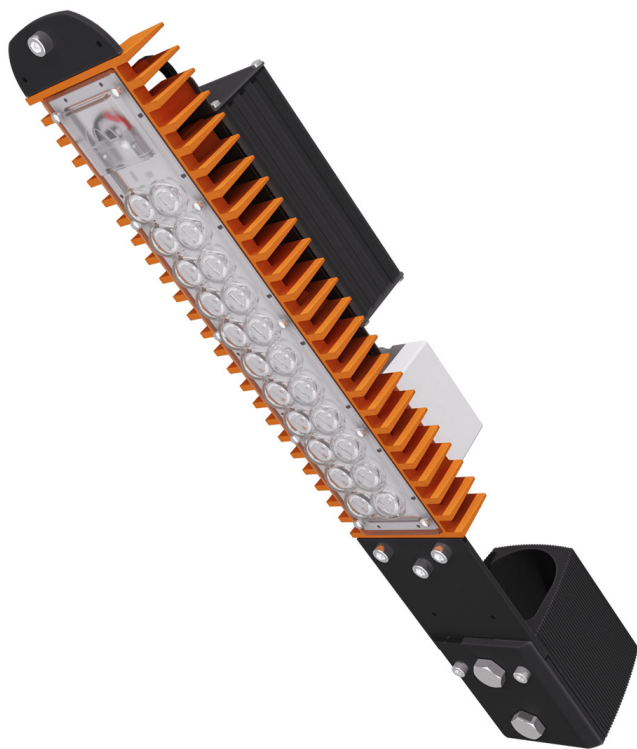

LAD LED R500-1-W-6-35K 2Ex

Маркировка взрывозащиты: 2Ex nR mb IIC T6 Gc X, Ex tb IIC T80°C Dc X

Модель / Артикул	LAD LED R500-1-W-6-35K 2Ex
Световой поток*, Лм	5061
Угол излучения	100°x15°
Энергопотребление, Вт	35
Цветовая температура**, К	5000K
Индекс цветопередачи***	Ra 70
Кэффициент мощности	0.95
Номинальное напряжение питания****, В	AC230
Влаго и пылезащита	IP65
Вид климатического исполнения	УХЛ1
Класс защиты от поражения эл. током	I
Диапазон рабочих температур	-60°C ... +50°C
Тип крепления	Консоль
Габаритные размеры светильника*****, мм	494 x 84 x 86
Гарантийный срок	5 лет

Дорожное освещение

Уличное освещение

Промышленное освещение

Складское освещение

Спортивное освещение

Светодиоды

Пульсации светового потока <1%

Сертификат EAC