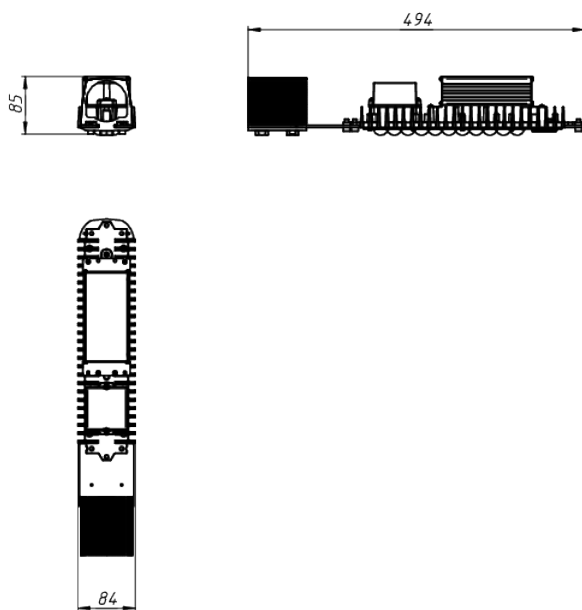

LAD LED R500-1-W-6-35K 2Ex

Маркировка взрывозащиты: 2Ex nR mb IIC T6 Gc X, Ex tb IIC T80°C Dc X

Модель / Артикул	LAD LED R500-1-W-6-35K 2Ex
Световой поток*, Лм	5061
Угол излучения	100°x15°
Энергопотребление, Вт	35
Цветовая температура**, К	5000K
Индекс цветопередачи***	Ra 70
Кэффициент мощности	0.95
Номинальное напряжение питания****, В	AC230
Влаго и пылезащита	IP65
Вид климатического исполнения	УХЛ1
Класс защиты от поражения эл. током	I
Диапазон рабочих температур	-60°C ... +50°C
Тип крепления	Консоль
Габаритные размеры светильника*****, мм	494 x 84 x 86
Гарантийный срок	5 лет